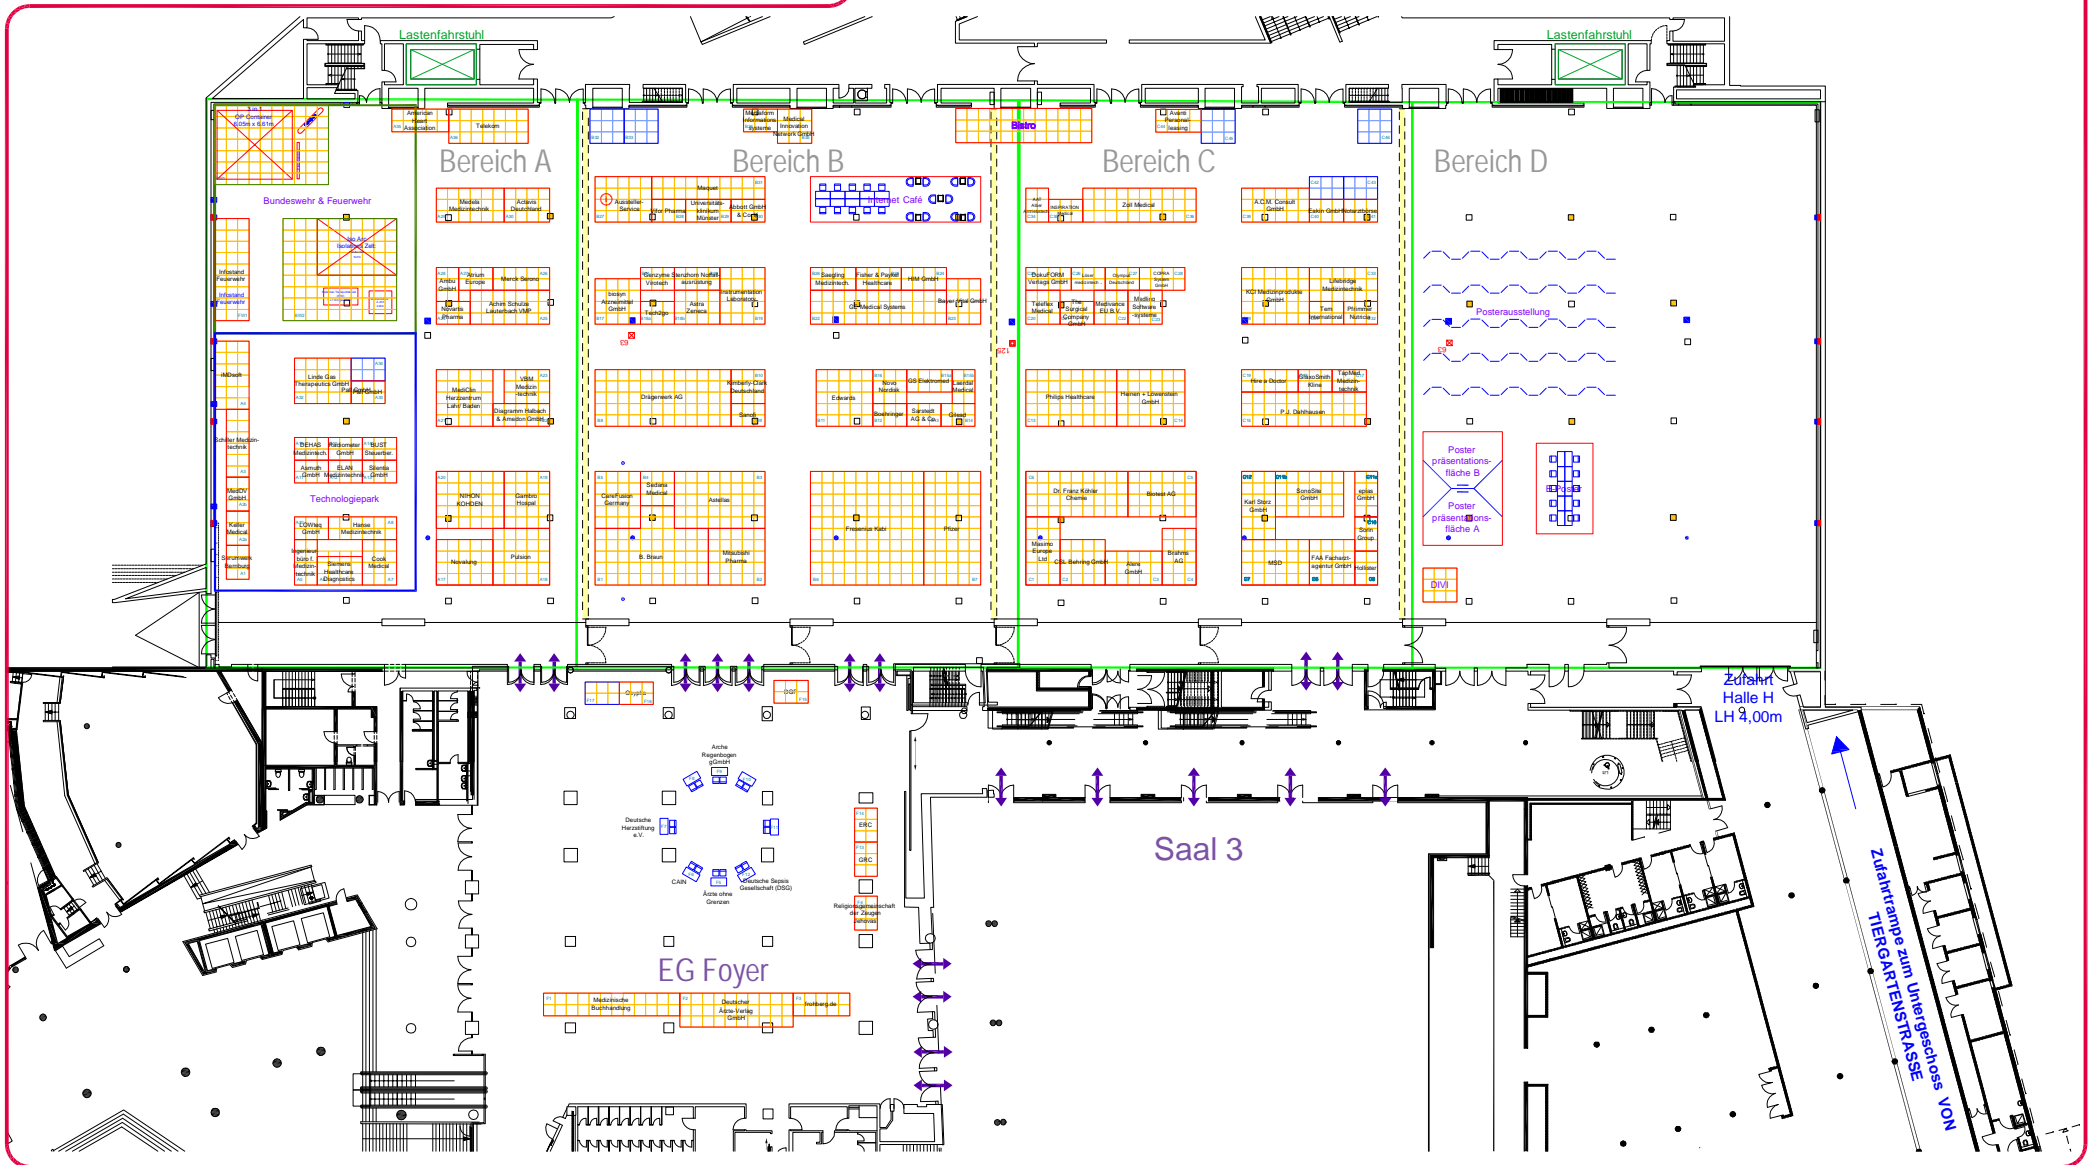

DIVI 2010

01. - 04. Dezember 2010,

CCH - Congress Center Hamburg

Industrierausstellung - Halle H & EG Foyer

Legende:

- Fläche gebucht
- Fläche frei
- reduzierte Bauhöhe unter Rauchschürze max. 3,5m
- 1qm Ausstellungsfläche
- Informationsstand für Aussteller

ca. 1.307 qm Ausstellungsfläche netto

November 05, 2010 5:31:26 p.m.
Drawing: DIVI10_EXH_V48.DWG Draft: Michael